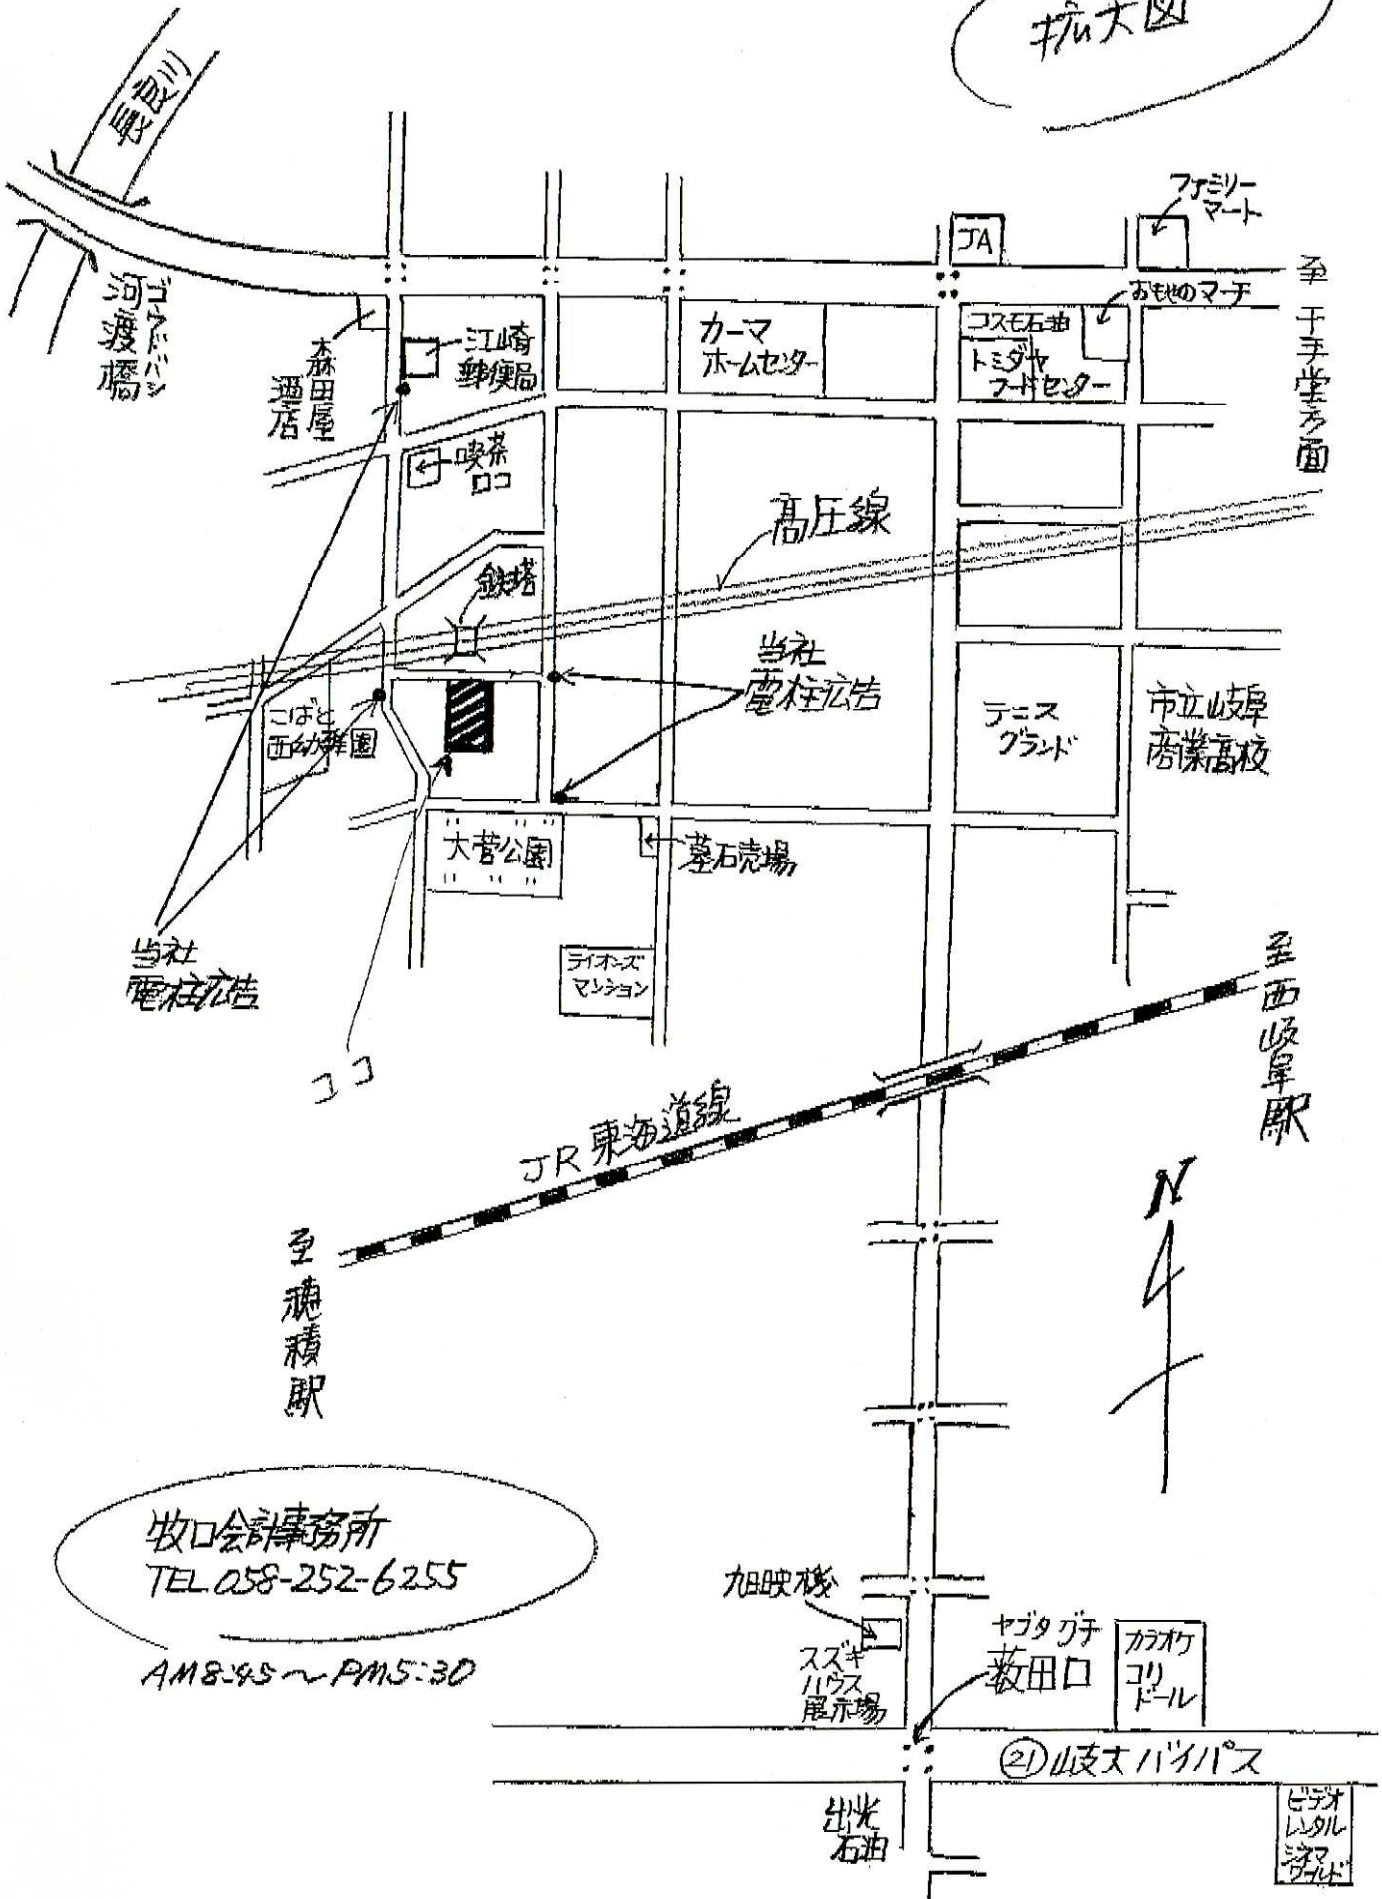

拡大図

牧口会計事務所
TEL 058-252-6255
AM 8:45 ~ PM 5:30

② 岐大バグパス